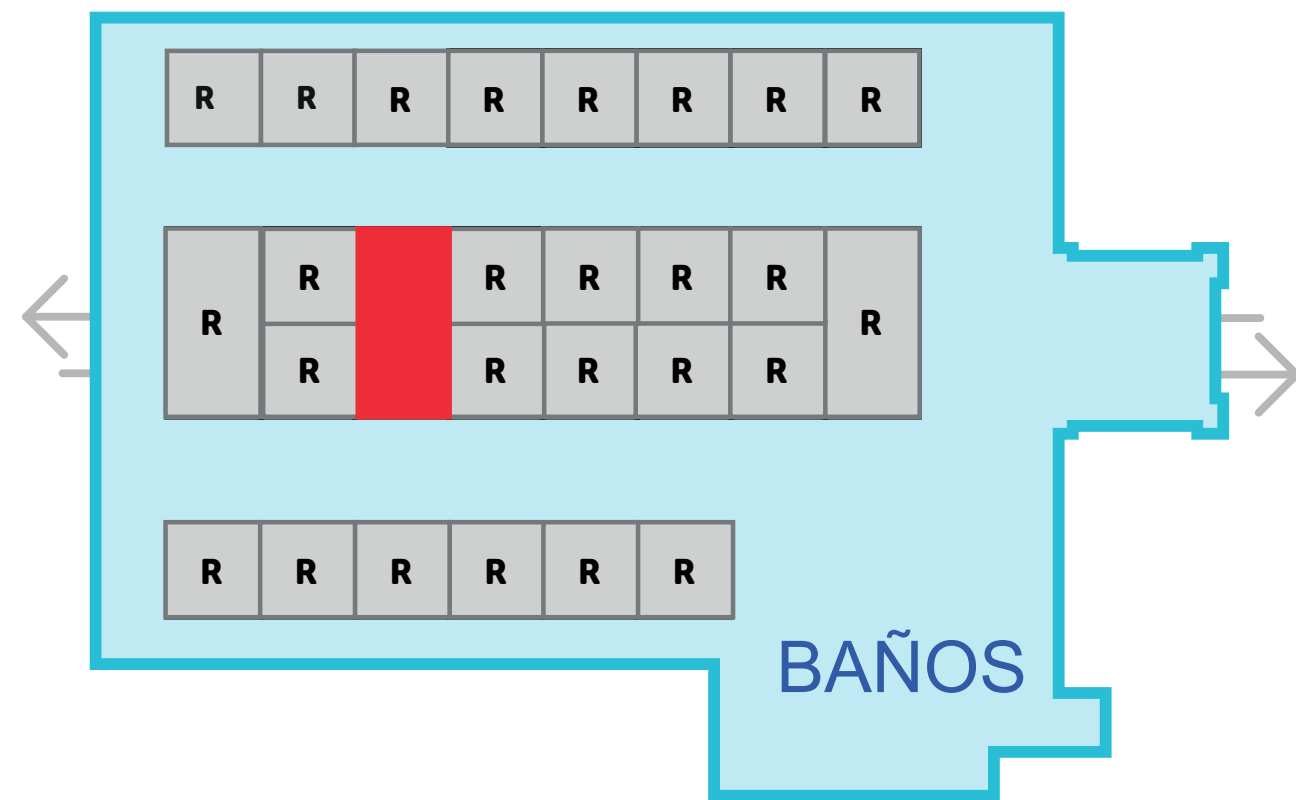

expobell Rural
Industrial
Comercial

PROPUESTA COMERCIAL

expobell.com.ar

PLANIMETRÍA GENERAL

- STANDS EXTERIORES**
25 m² / 100 m² / 225 m²
- SECTOR GASTRONÓMICO**
Food Truck / Sunset
- STANDS INTERNOS**
9 m² / 18 m² / 20 m² / 27 m²
- R** **STANDS RESERVADOS**

SOCIEDAD RURAL
BELL VILLE

STANDS INTERNOS

GALPON A

GALPON B

GALPON C

SOCIEDAD RURAL
BELL VILLE

expobell Rural
Industrial
Comercial

GRACIAS!