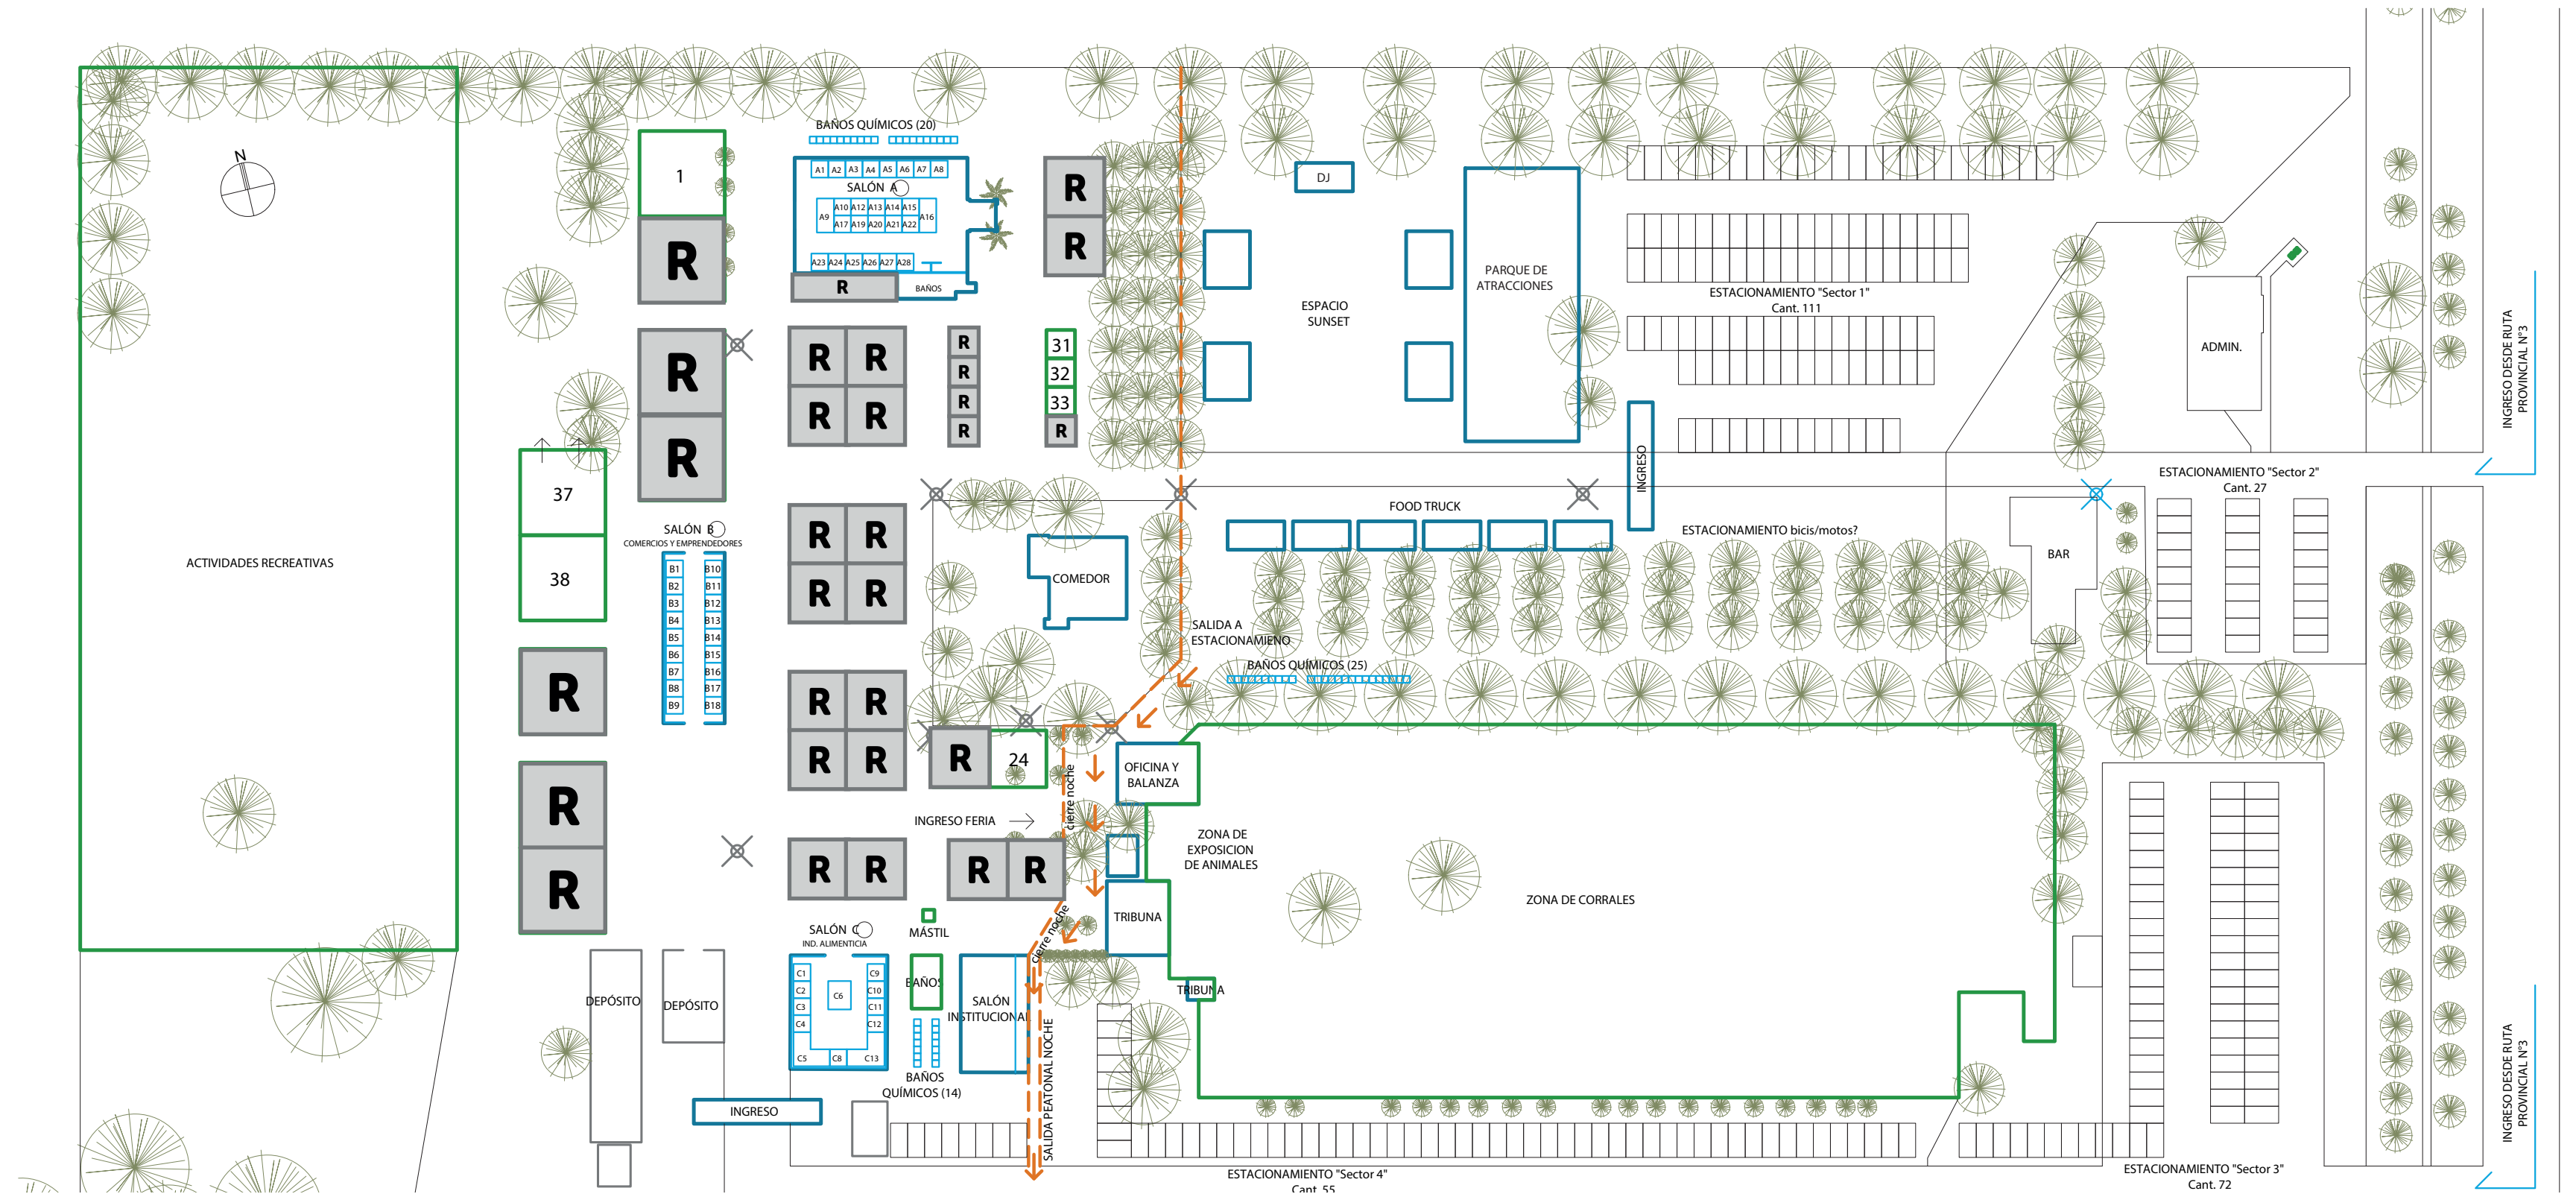

expobell Rural
Industrial
Comercial

PROPUESTA COMERCIAL

expobell.com.ar

PLANIMETRÍA GENERAL

- STANDS EXTERIORES**
25 m² / 100 m² / 225 m²
- SECTOR GASTRONÓMICO**
Food Truck / Sunset
- STANDS INTERNOS**
9 m² / 18 m² / 20 m² / 27 m²
- R** **STANDS RESERVADOS**

SOCIEDAD RURAL
BELL VILLE

STANDS INTERNOS

GALPON A

GALPON B

GALPON C

SOCIEDAD RURAL
BELL VILLE

expobell Rural
Industrial
Comercial

GRACIAS!