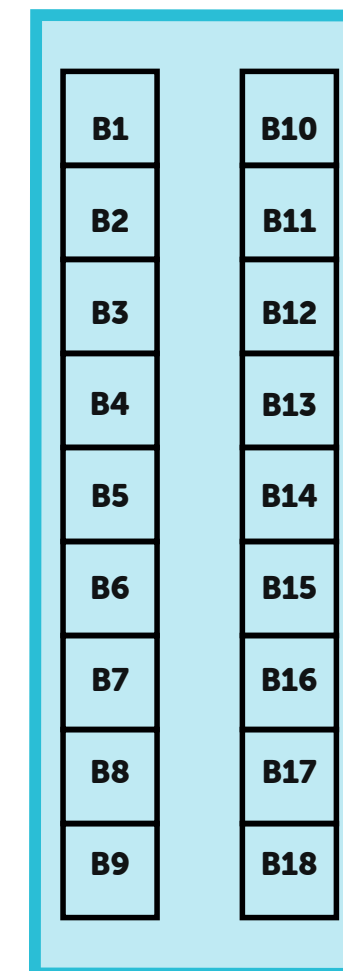

expobell Rural
Industrial
Comercial

PROPUESTA COMERCIAL

expobell.com.ar

PLANIMETRÍA GENERAL

- STANDS EXTERIORES**
25 m² / 100 m² / 225 m²
- SECTOR GASTRONÓMICO**
Food Truck / Sunset
- STANDS INTERNOS**
9 m² / 18 m² / 20 m² / 27 m²
- R** **STANDS RESERVADOS**

SOCIEDAD RURAL
BELL VILLE

STANDS INTERNOS

GALPON A

GALPON B

GALPON C

SOCIEDAD RURAL
BELL VILLE

expobell Rural
Industrial
Comercial

GRACIAS!